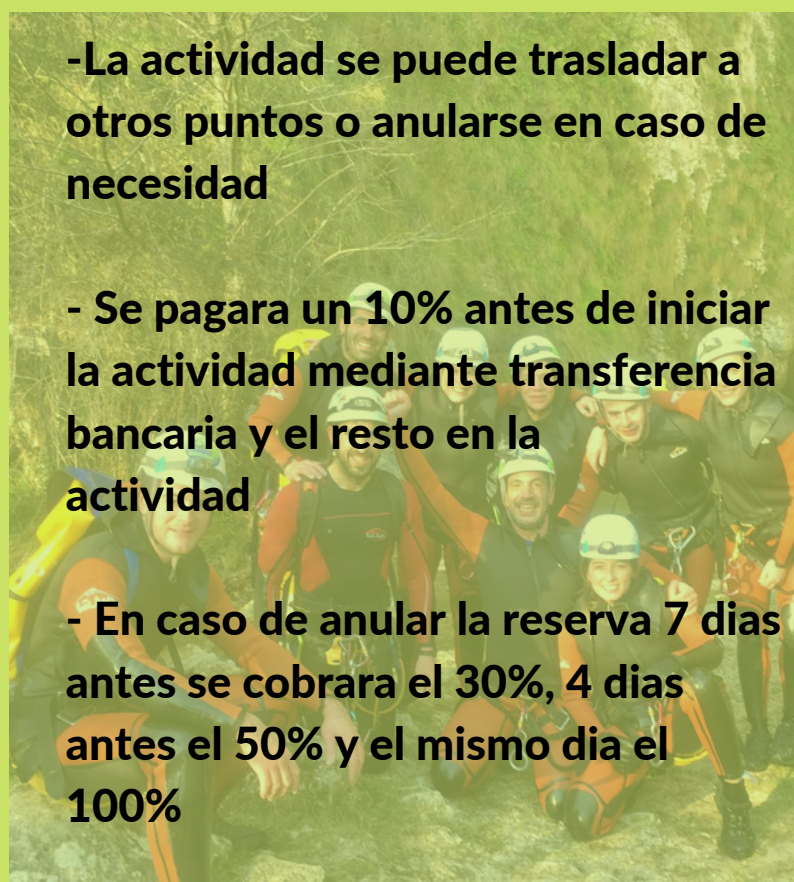

INFORMACIÓN

GENERAL

SI HABLAMOS DE BARRANQUISMO DEL BUENO, ESTE ES ARTAZUL, LO TIENE TODO, SALTOS, TOBOGANES, RAPELES ESTÉTICOS Y UN RAPEL FINAL DE 50 METROS QUE LE DA LA GUINDA AL PASTEL EN UNA JORNADA DE BARRANQUISMO PARA LOS MAS VALIENTES.

DISFRUTA DE LA AVENTURA EN ESTADO PURO DE LA MANO DE LEAKTIBAI, PREPÁRATE, COGE AIRE Y DÉJATE GUIAR EN UNO DE LOS MEJORES DESCENSOS ESTATALES, YA QUE , DESPUÉS DE REALIZARLO NO LO OLVIDARAS FÁCILMENTE.

QUEDAREMOS EN EL PUEBLO DE IRURTZUN PARA HACER LA APROXIMACIÓN (20 MINUTOS EN COCHE) AL NACEDERO DE ARTETA, UNA JOYA SITUADO EN UN ENCLAVE ÚNICO. (COMBINACION DE COCHES NECESARIA) EN DONDE NOS VESTIREMOS Y REALIZAREMOS LA APROXIMACIÓN DE 5 MINUTOS PARA EMPEZAR LA AVENTURA.

a tener en cuenta

muy importante

Actividad enfoda para gente acostumbrada a realizar actividad física

-aproximacion y retorno 15min

• -Imprescindible saber nadar

• -No apto para embarazadas.

-Consultar si las personas con algún tipo de discapacidad pueden realizar la actividad

Edad minima 8 años

-La actividad se puede trasladar a otros puntos o anularse en caso de necesidad

- Se pagara un 10% antes de iniciar la actividad mediante transferencia bancaria y el resto en la actividad

- En caso de anular la reserva 7 dias antes se cobrara el 30%, 4 dias antes el 50% y el mismo dia el 100%